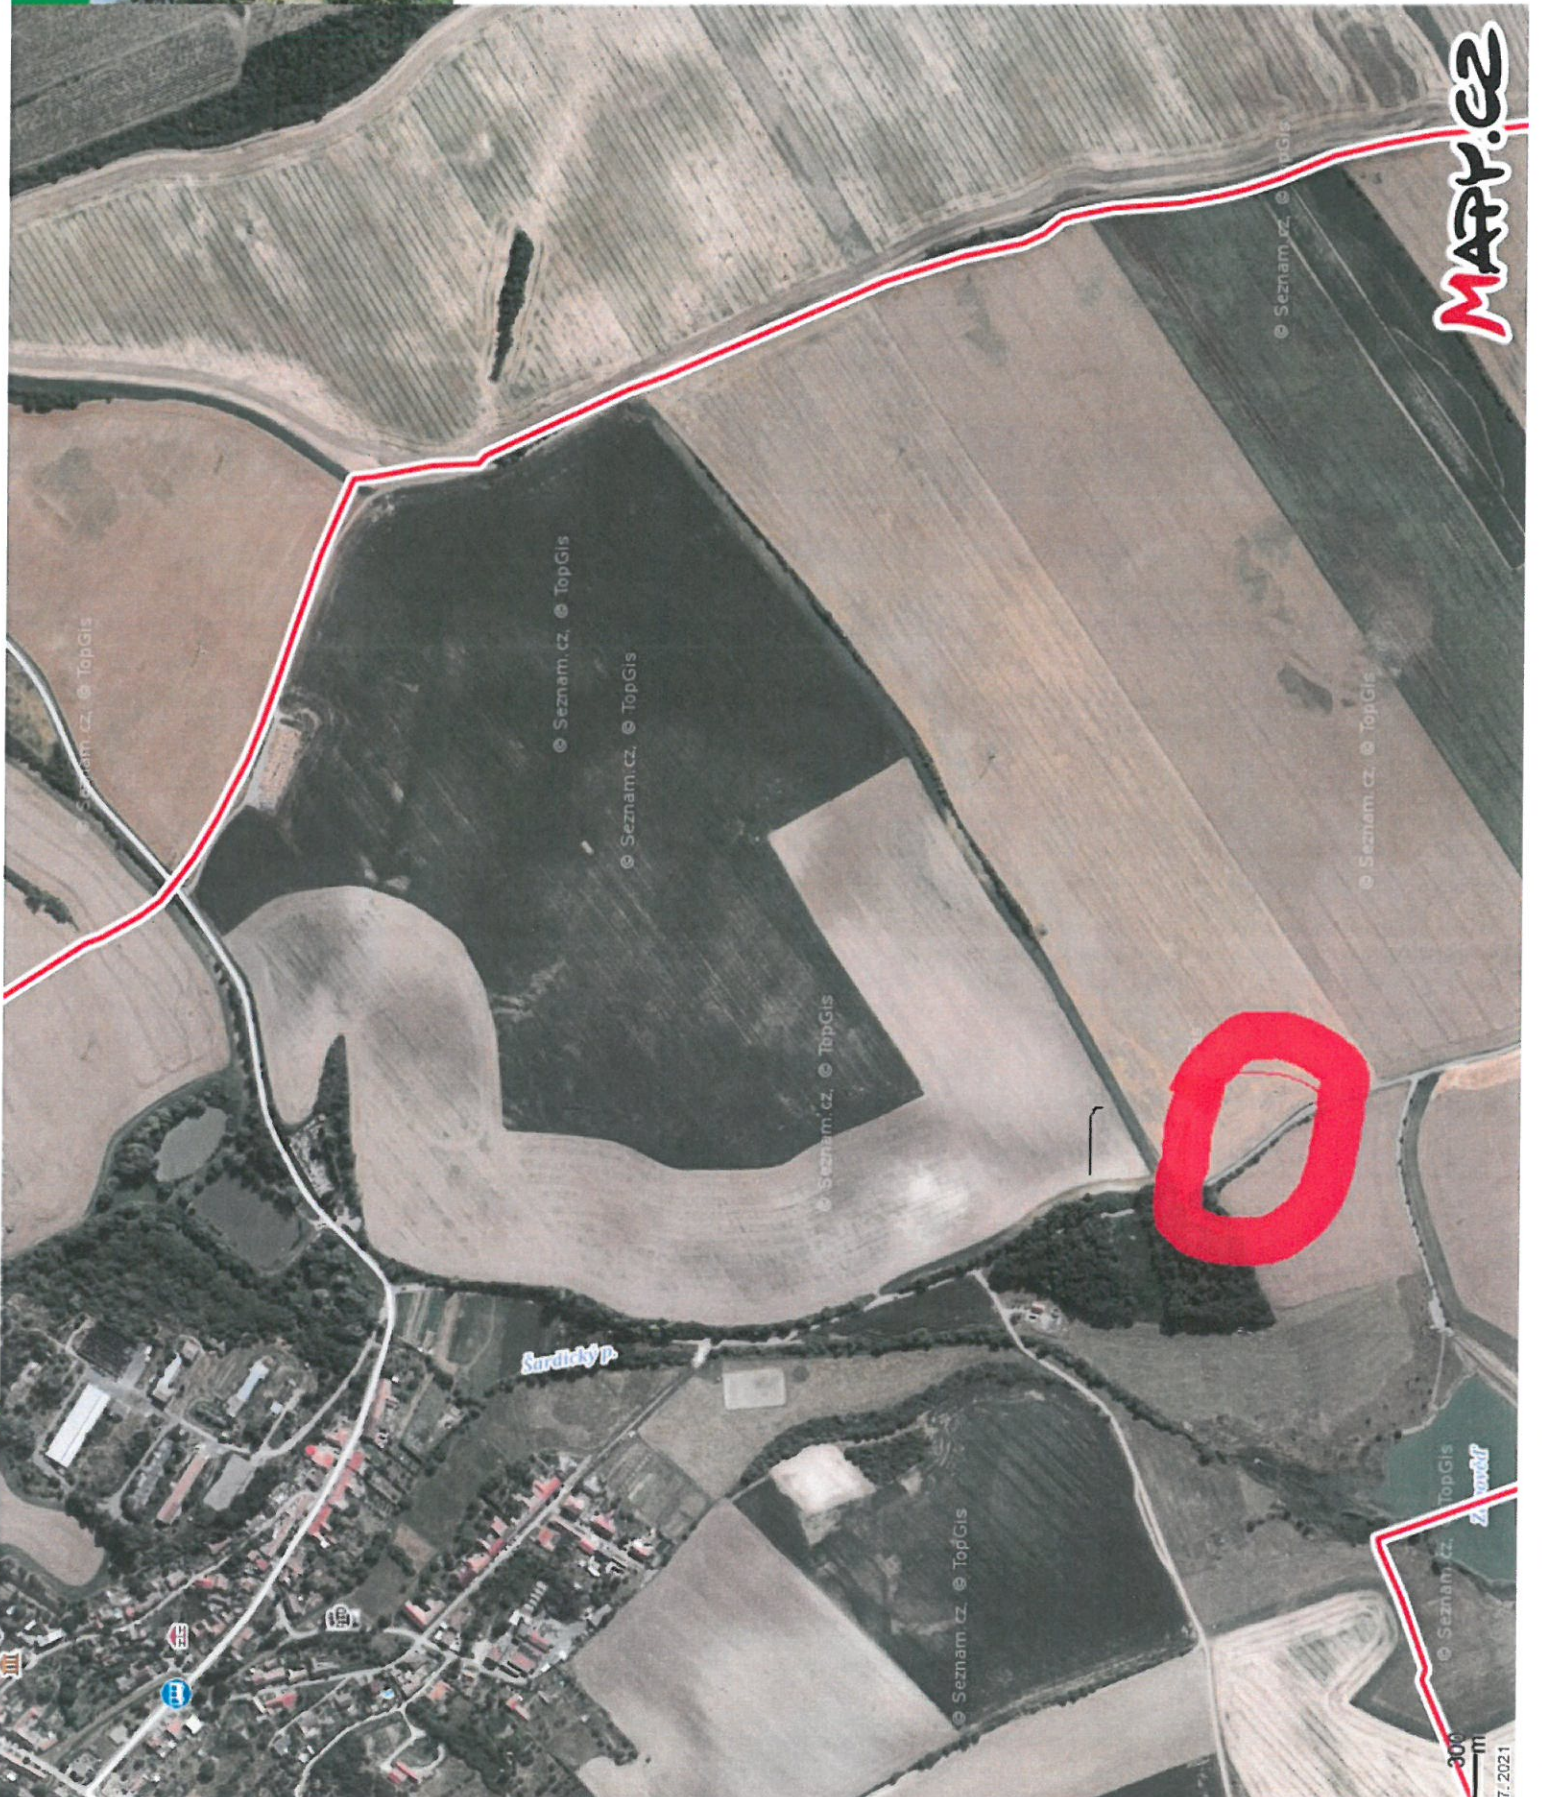

Stavěšice

Obec

okres Hodonín, Jihomoravský kraj

Trasa

Uložit

Sdíle

www.stavesice.eu

Počasí

25°

Stavěšice jsou obec v okrese Hod kraj, 7 km západně od Kyjova. Žiji obci prameni Šardický potok s voc roku 2002 jsou Stavěšice členem i [Wikipedia](#)

GPS

Nabýváda · Legenda · Mobil · Rel

MAPY.CZ